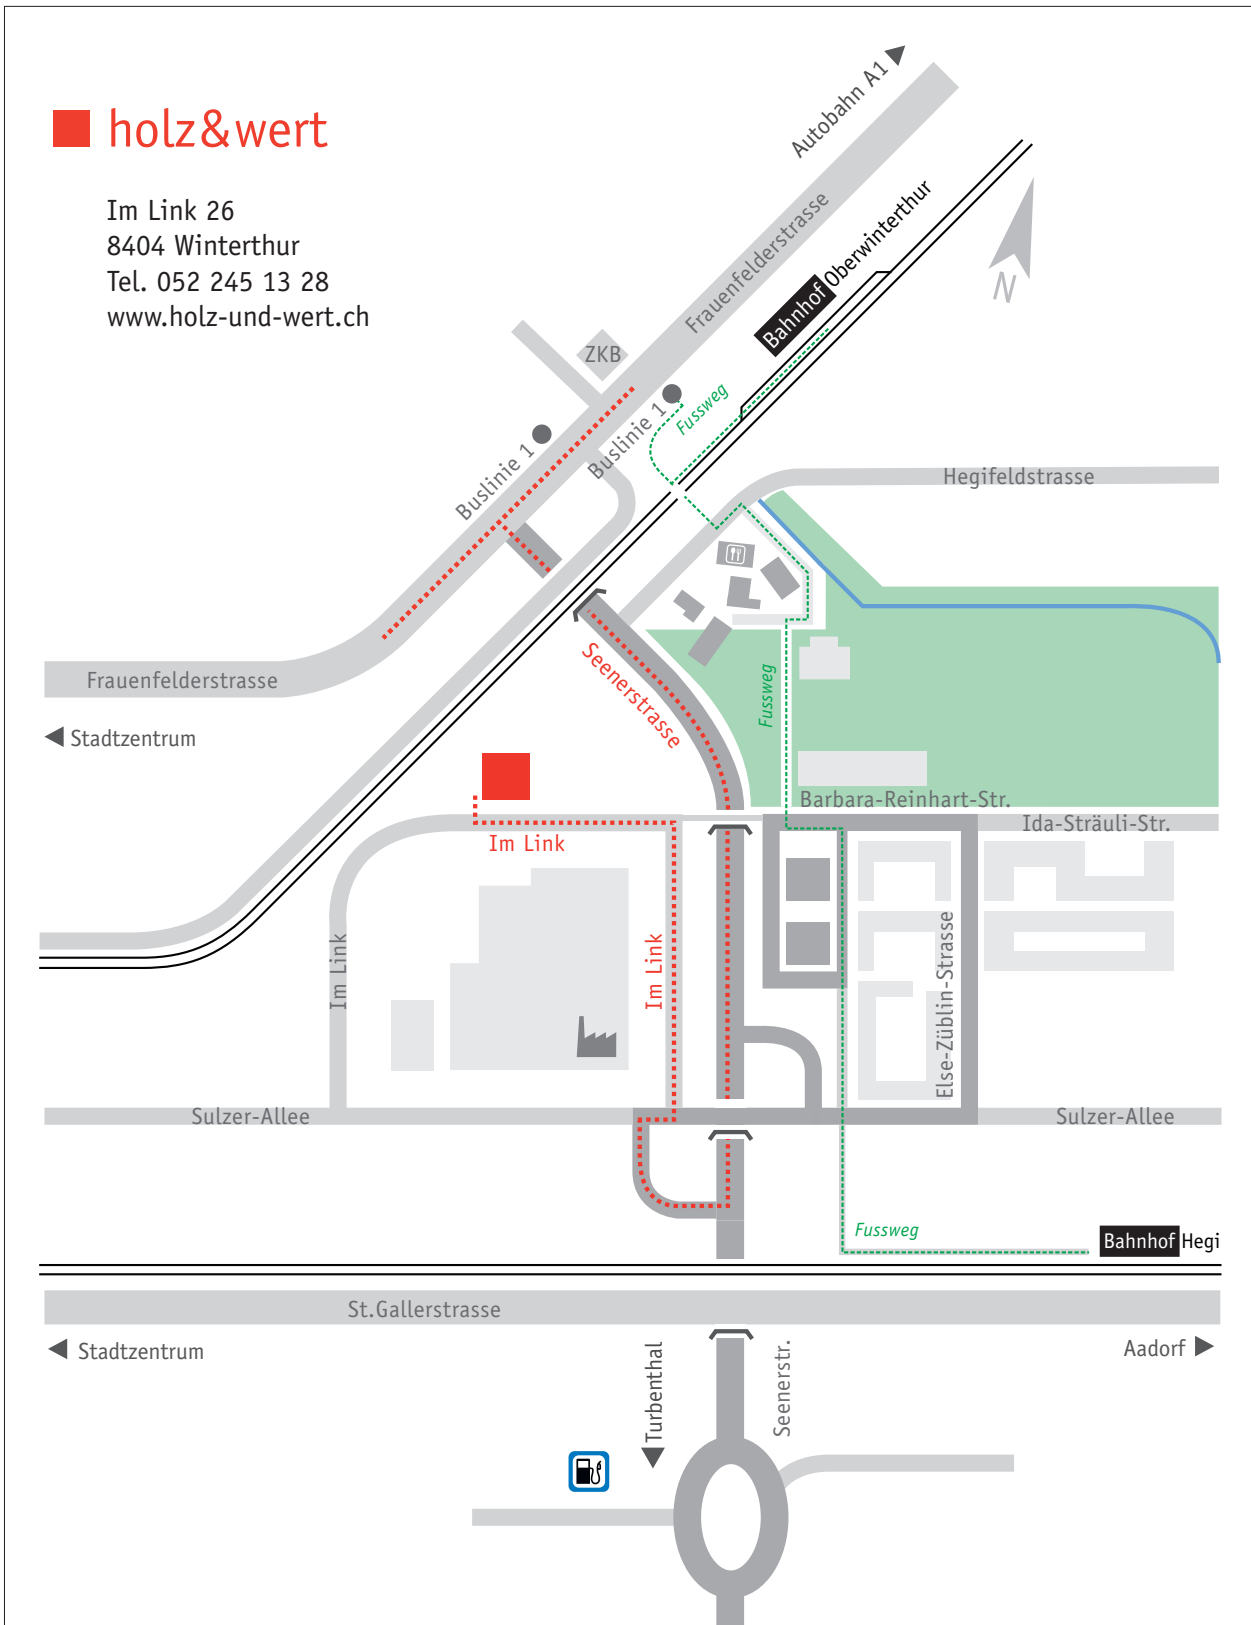

holz&wert

Im Link 26
8404 Winterthur
Tel. 052 245 13 28
www.holz-und-wert.ch

Wegbeschreibung holz&wert:

1. Autobahn A1 Ausfahrt Oberwinterthur
2. Fahren Sie ca. 3 km Richtung Stadtzentrum
3. Bei Lichtsignal links abbiegen Richtung Turbenthal / Industrie (🏭) Hegi
4. Nach ca. 1.3 km rechts abbiegen, Wegweiser Kongresszentrum folgen